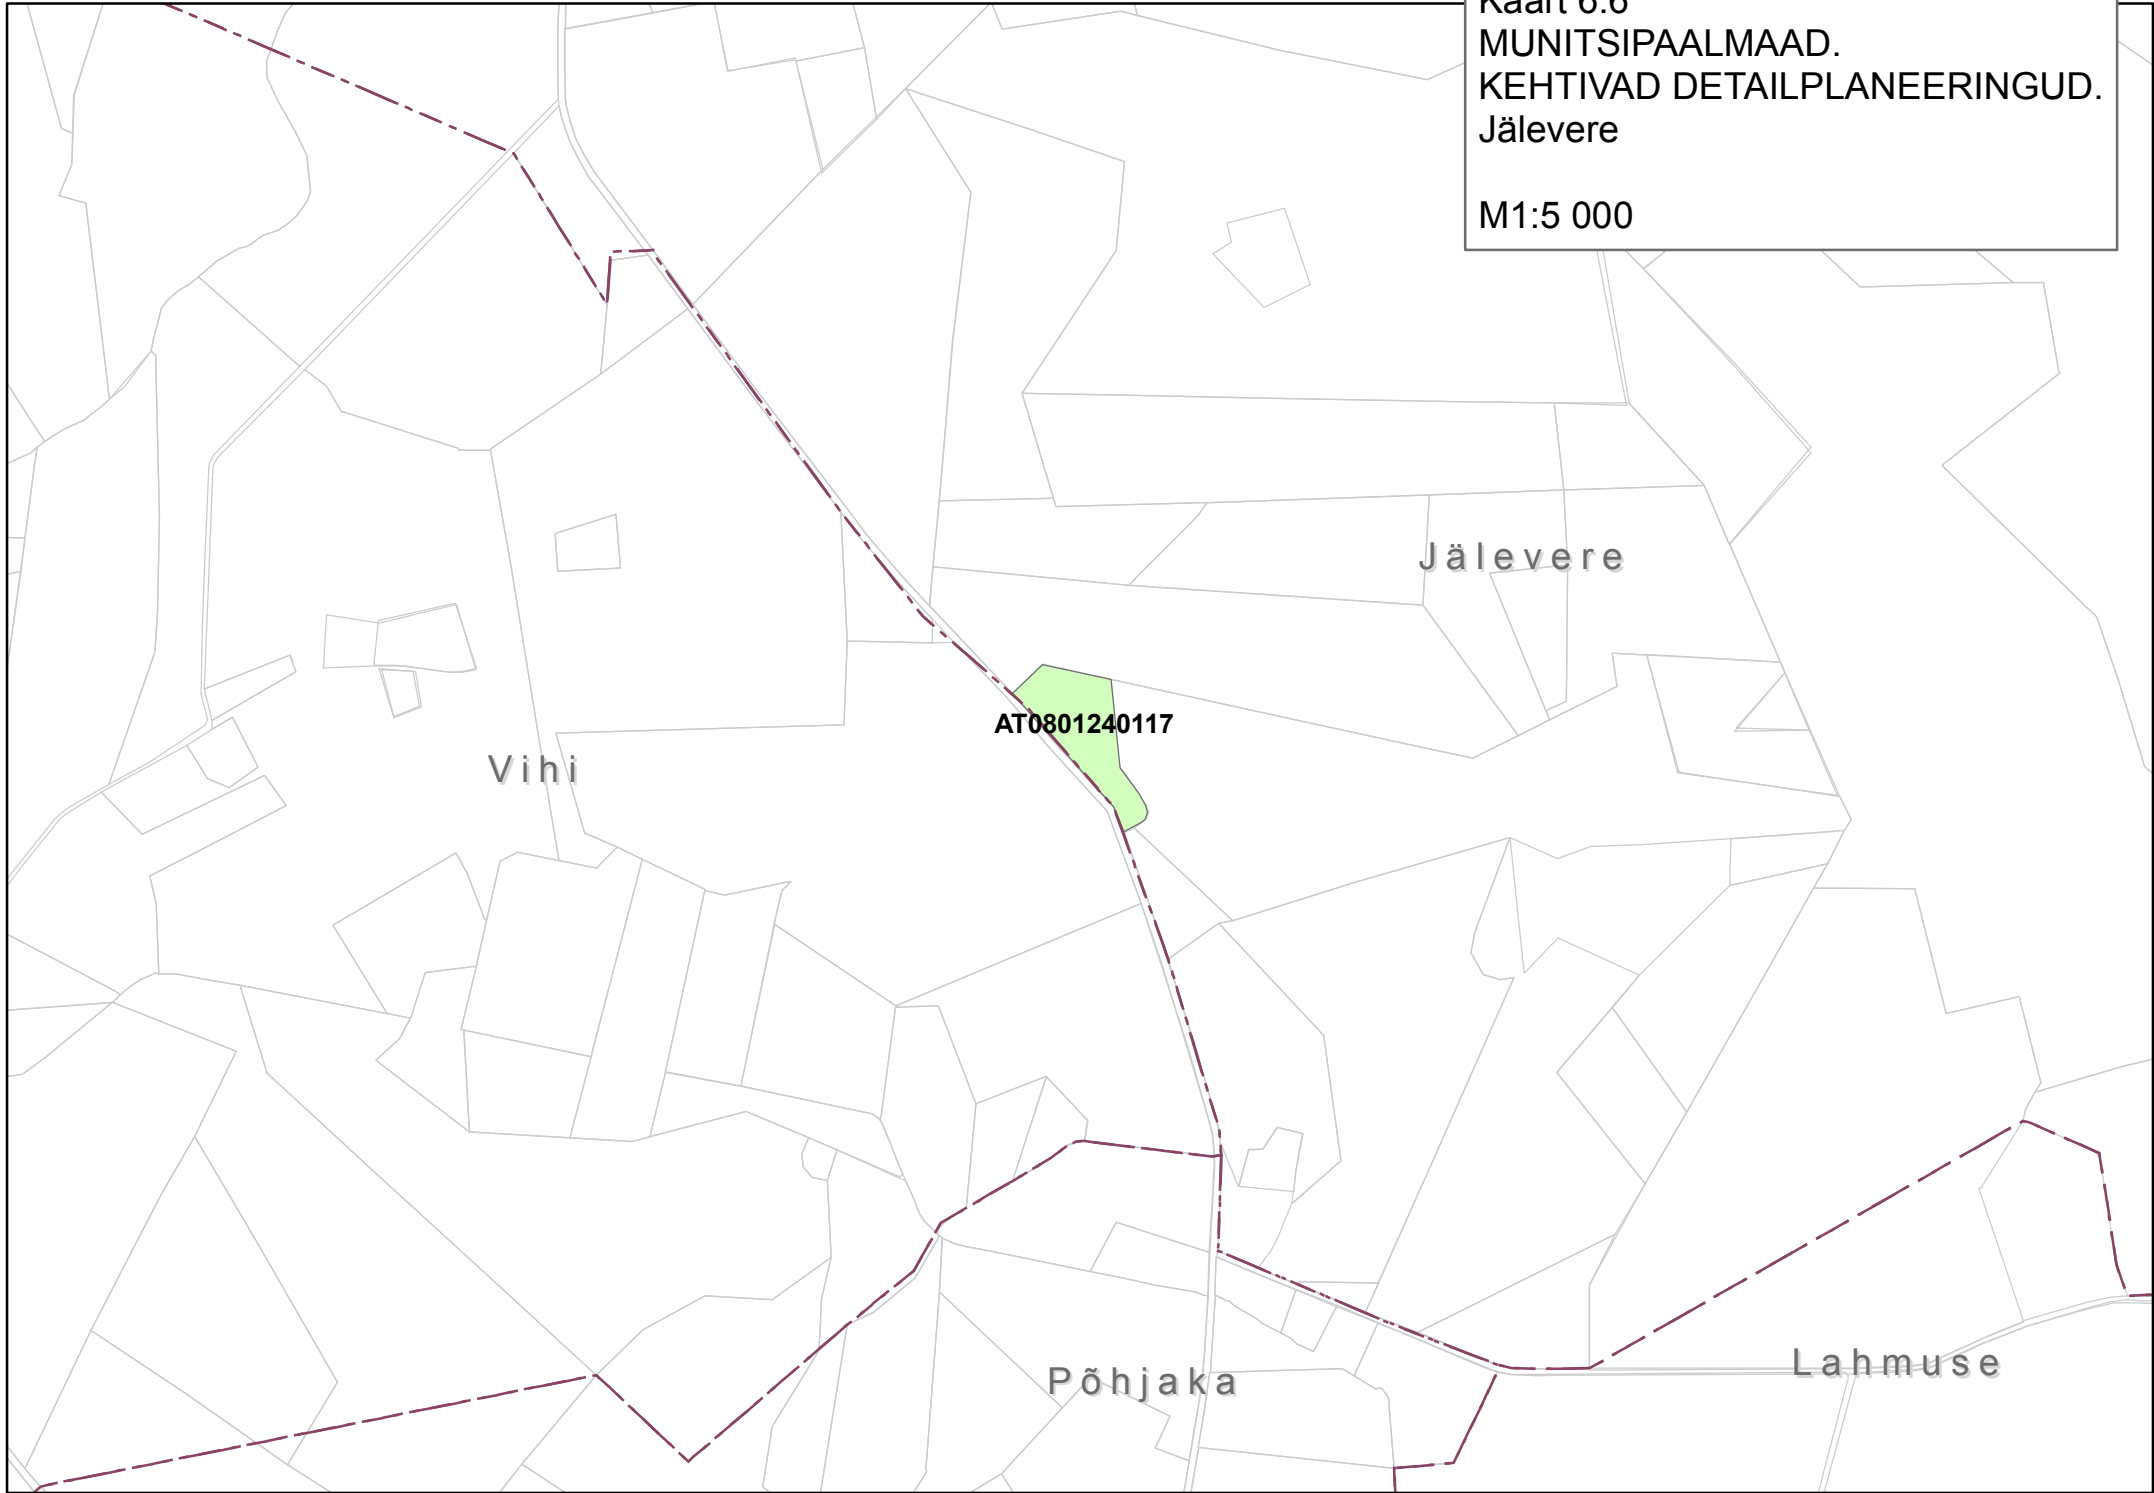

Suure-Jaani valla üldplaneering.
Kaart 6.6
MUNITSIPAALMAAD.
KEHTIVAD DETAILPLANEERINGUD.
Jälevere
M1:5 000

Suure-Jaani valla üldplaneering.
Kaart
MUNITSIPAALMAAD.
KEHTIVAD DETAILPLANEERINGUD.
Metsküla
M1:5000