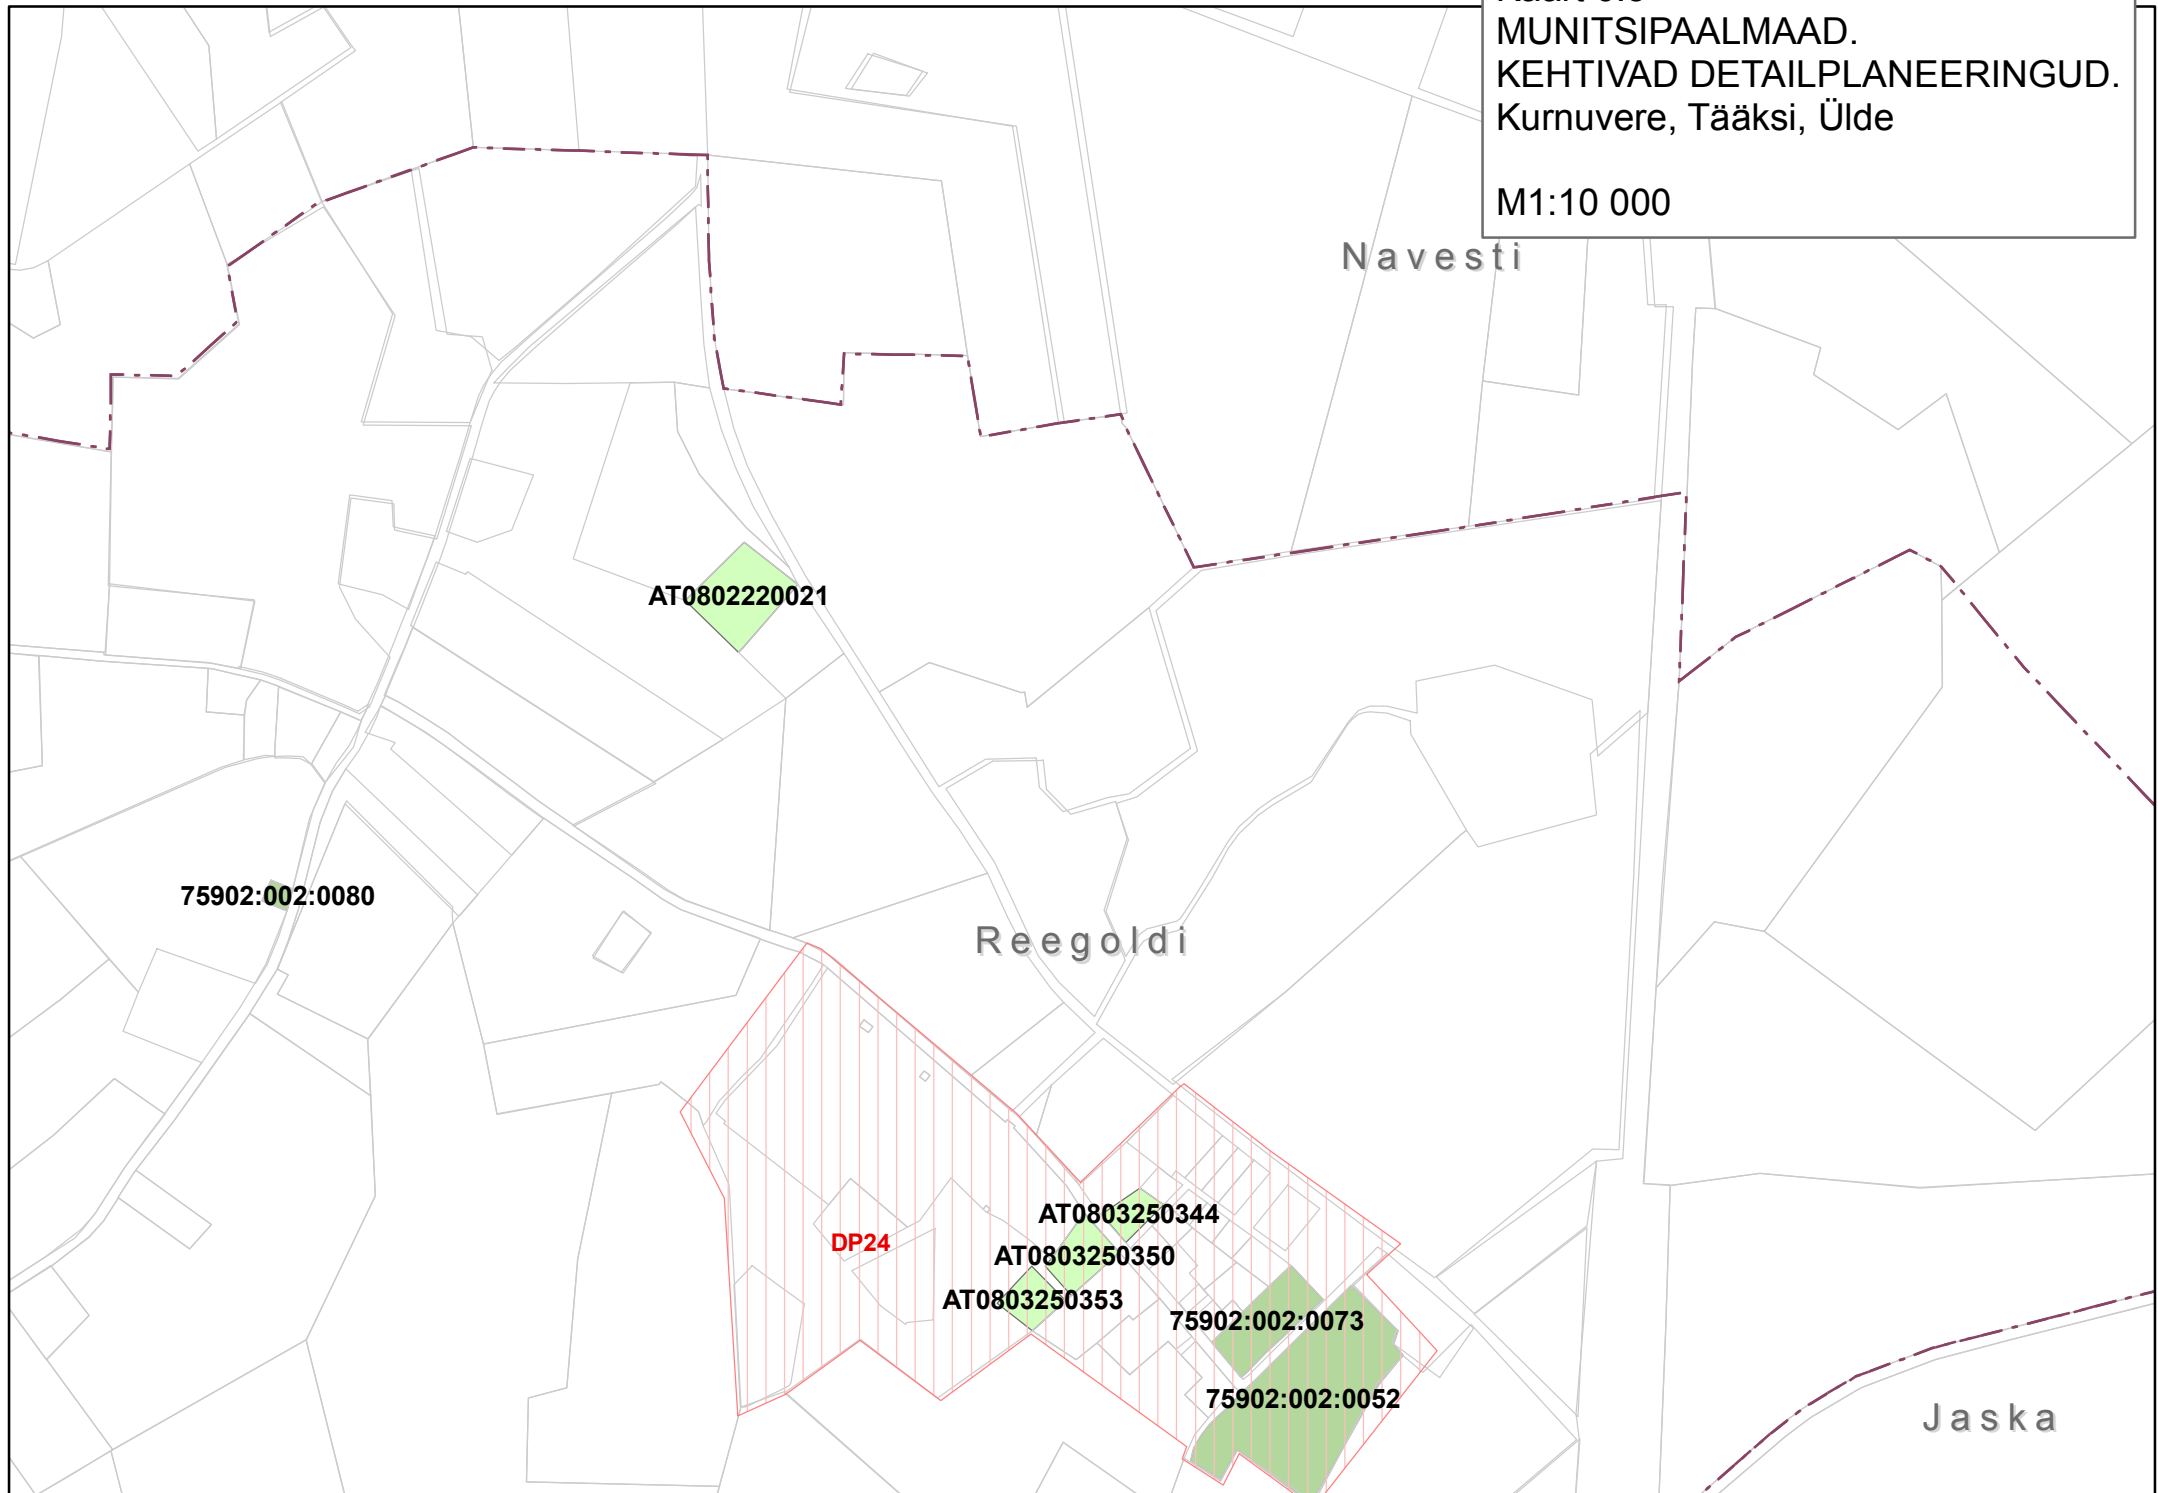

Suure-Jaani valla üldplaneering.

Kaart 6.5
MUNITSIPAALMAAD.
KEHTIVAD DETAILPLANEERINGUD.
Kurnuvere, Tääksi, Ülde

M1:10 000

Suure-Jaani valla üldplaneering.

Kaart
MUNITSIPAALMAAD.
KEHTIVAD DETAILPLANEERINGUD.
Navesti

M1:10 000

Leppemärgid

-  Vallapiir
-  Kehtiv detailplaneering
-  Asula piir
-  Katastripiir (seisuga 02.04.2008)

Munitsipaalmaa (seisuga dets.2008)

-  omandisse antud
-  taotletav

Märkused:
1 Kaardi juurde kuulub selle lahutamatu lisana seletuskiri.
2 Kaardi värvid on valgus- ja niiskustundlikud.

Kaardi on koostanud

Raivo Laidma