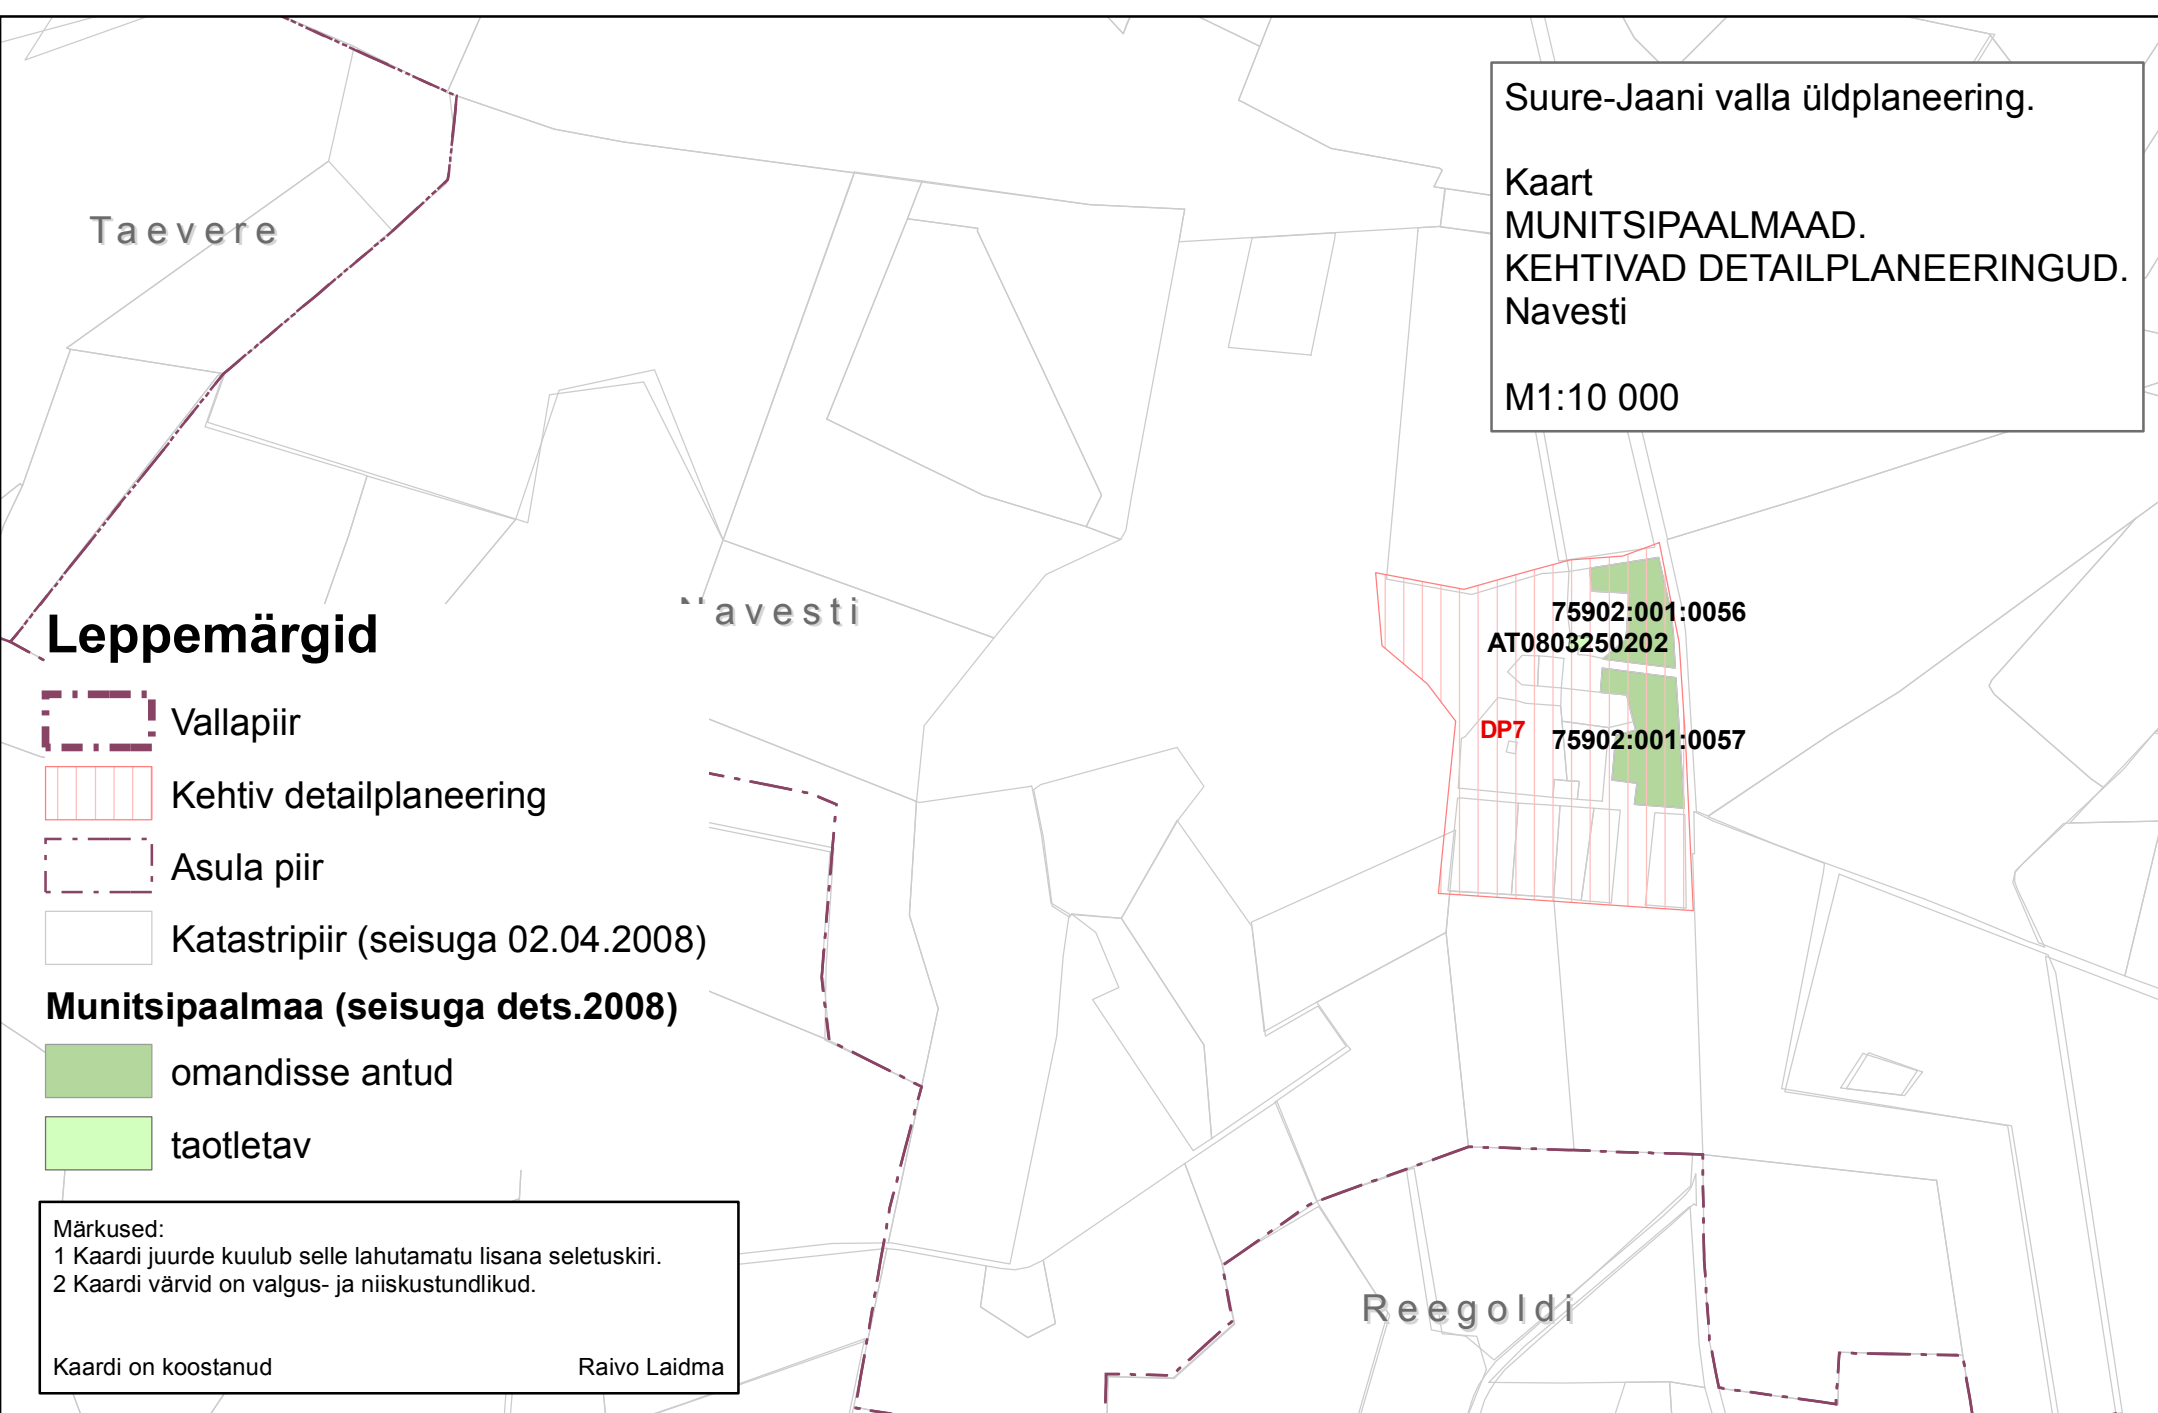

Suure-Jaani valla üldplaneering.

Kaart 6.5
MUNITSIPAALMAAD.
KEHTIVAD DETAILPLANEERINGUD.
Kurnuvere, Tääksi, Ülde

M1:10 000

Suure-Jaani valla üldplaneering.

Kaart
MUNITSIPAALMAAD.
KEHTIVAD DETAILPLANEERINGUD.
Navesti

M1:10 000

Leppemärgid

-  Vallapiir
-  Kehtiv detailplaneering
-  Asula piir
-  Katastripiir (seisuga 02.04.2008)

Munitsipaalmaa (seisuga dets.2008)

-  omandisse antud
-  taotletav

Märkused:
1 Kaardi juurde kuulub selle lahutamatu lisana seletuskiri.
2 Kaardi värvid on valgus- ja niiskustundlikud.