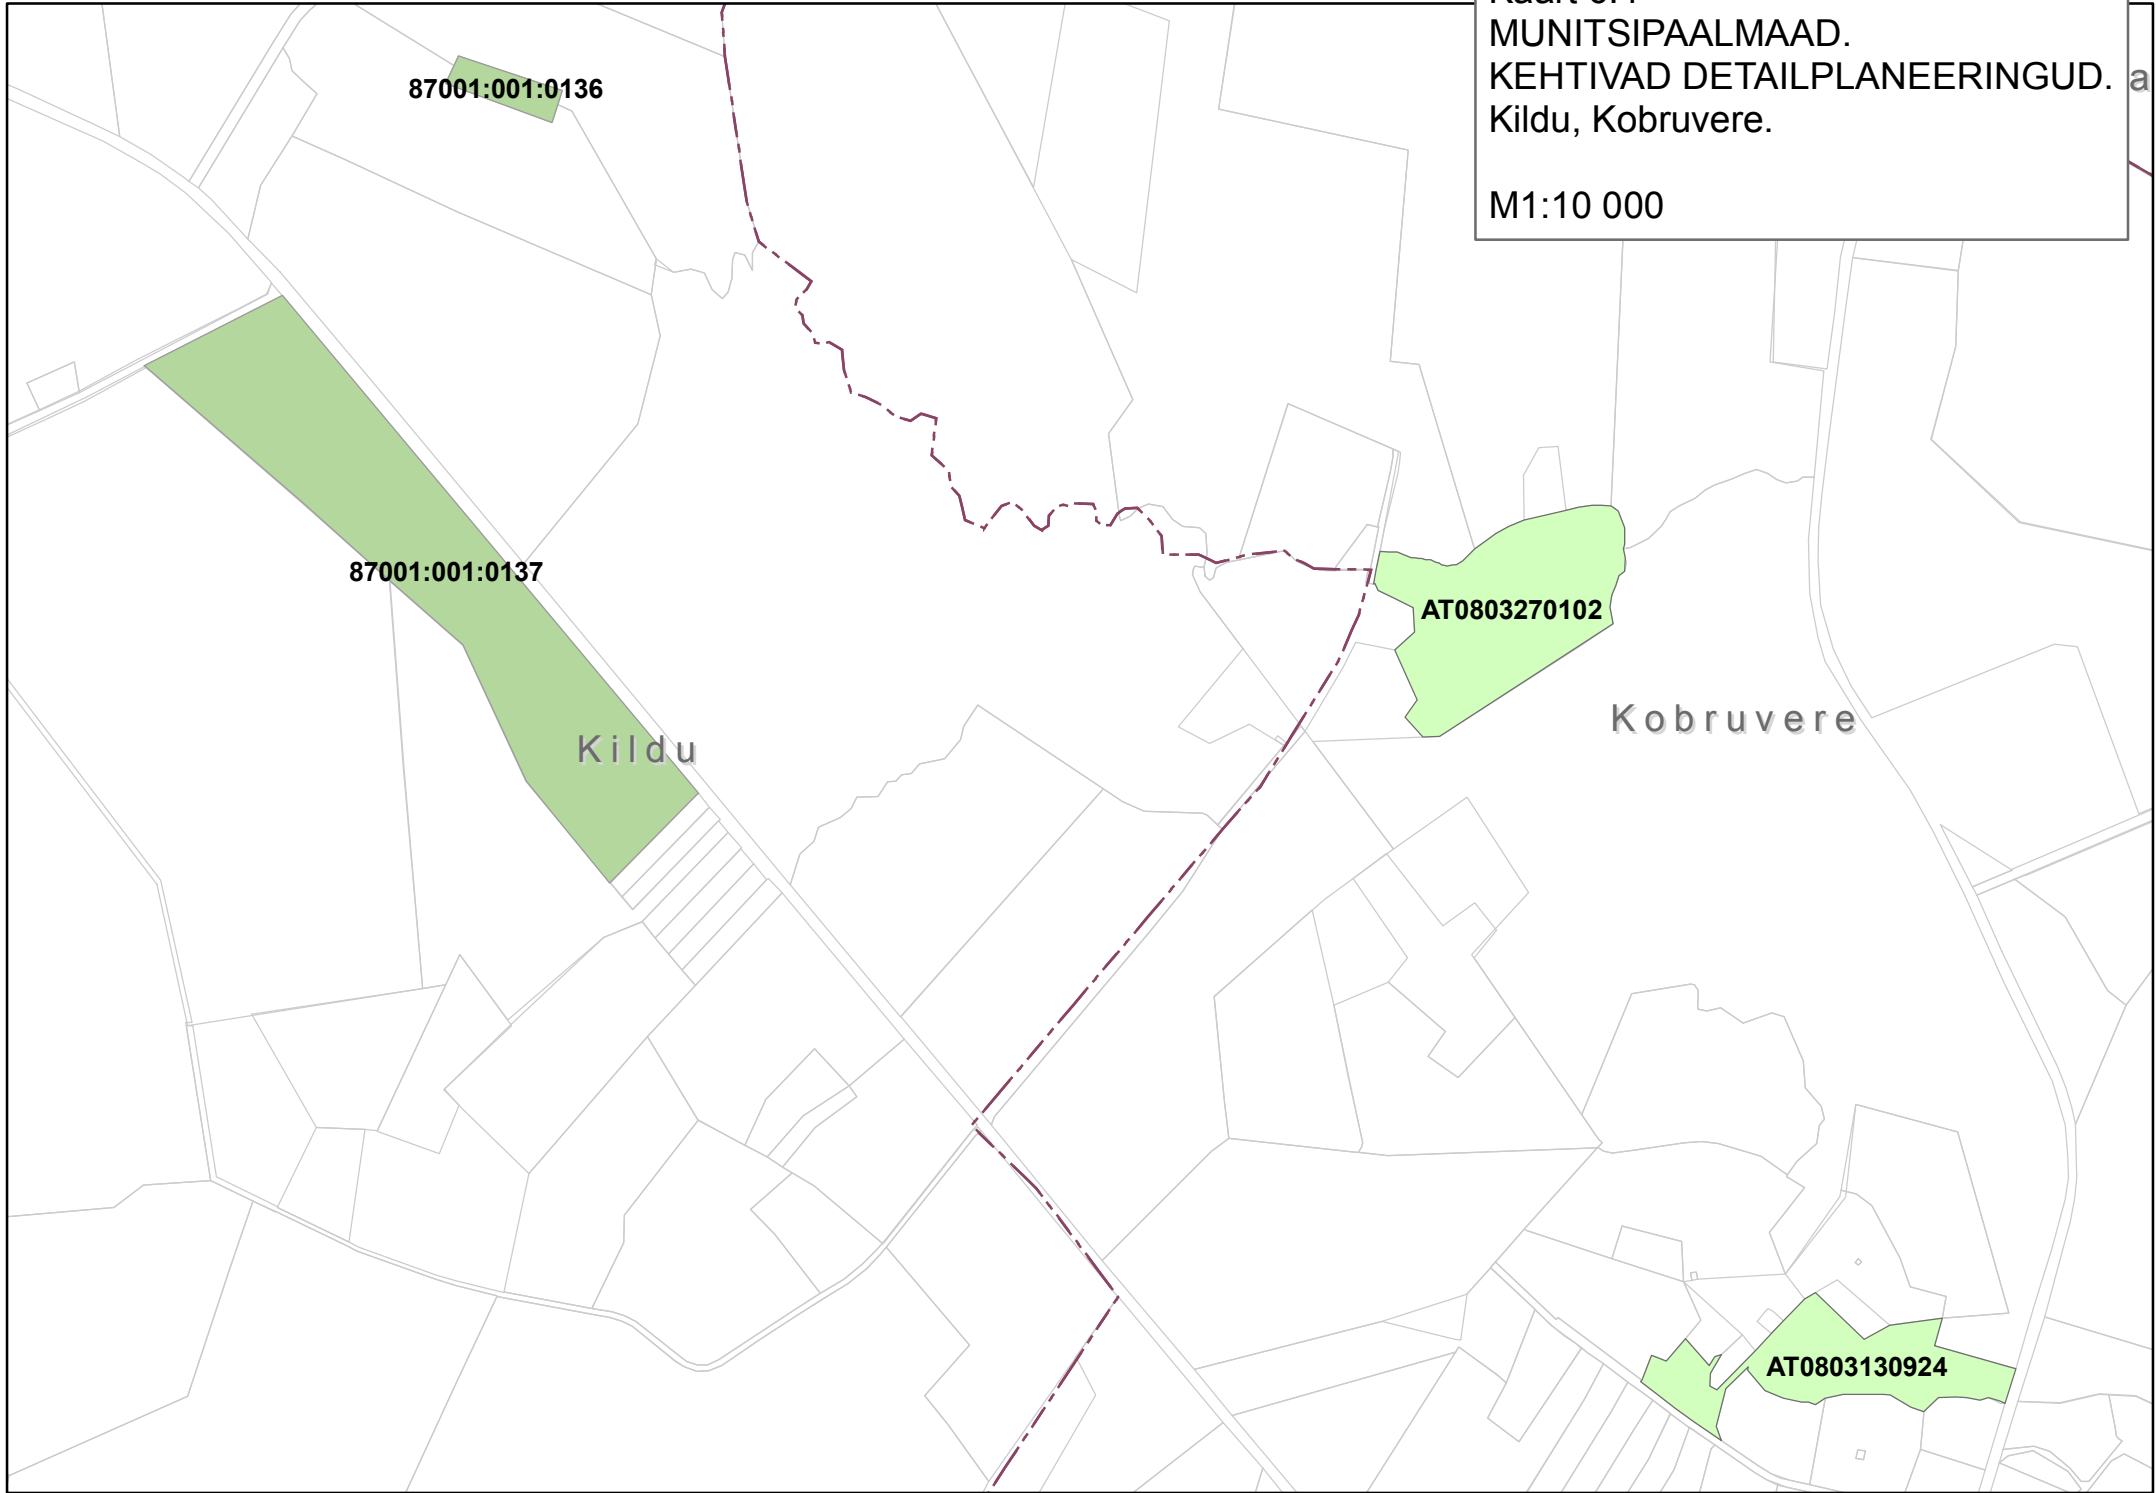

Suure-Jaani valla üldplaneering.

Kaart 6.4
MUNITSIPAALMAAD.
KEHTIVAD DETAILPLANEERINGUD.
Kildu, Kobruvere.

M1:10 000

Suure-Jaani valla üldplaneering.

Kaart
MUNITSIPAALMAAD.
KEHTIVAD DETAILPLANEERINGUD.
Vastemõisa

M1:10 000

Leppemärgid

-  Vallapiir
-  Kehtiv detailplaneering
-  Asula piir

Munitsipaalmaa (seisuga dets.2008)

-  omandisse antud
-  taotletav
-  Katastripiir (seisuga 02.04.2008)

Märkused:
1 Kaardi juurde kuulub selle lahutamatu lisana seletuskiri.
2 Kaardi värvid on valgus- ja niiskustundlikud.

Kaardi on koostanud

Raivo Laidma