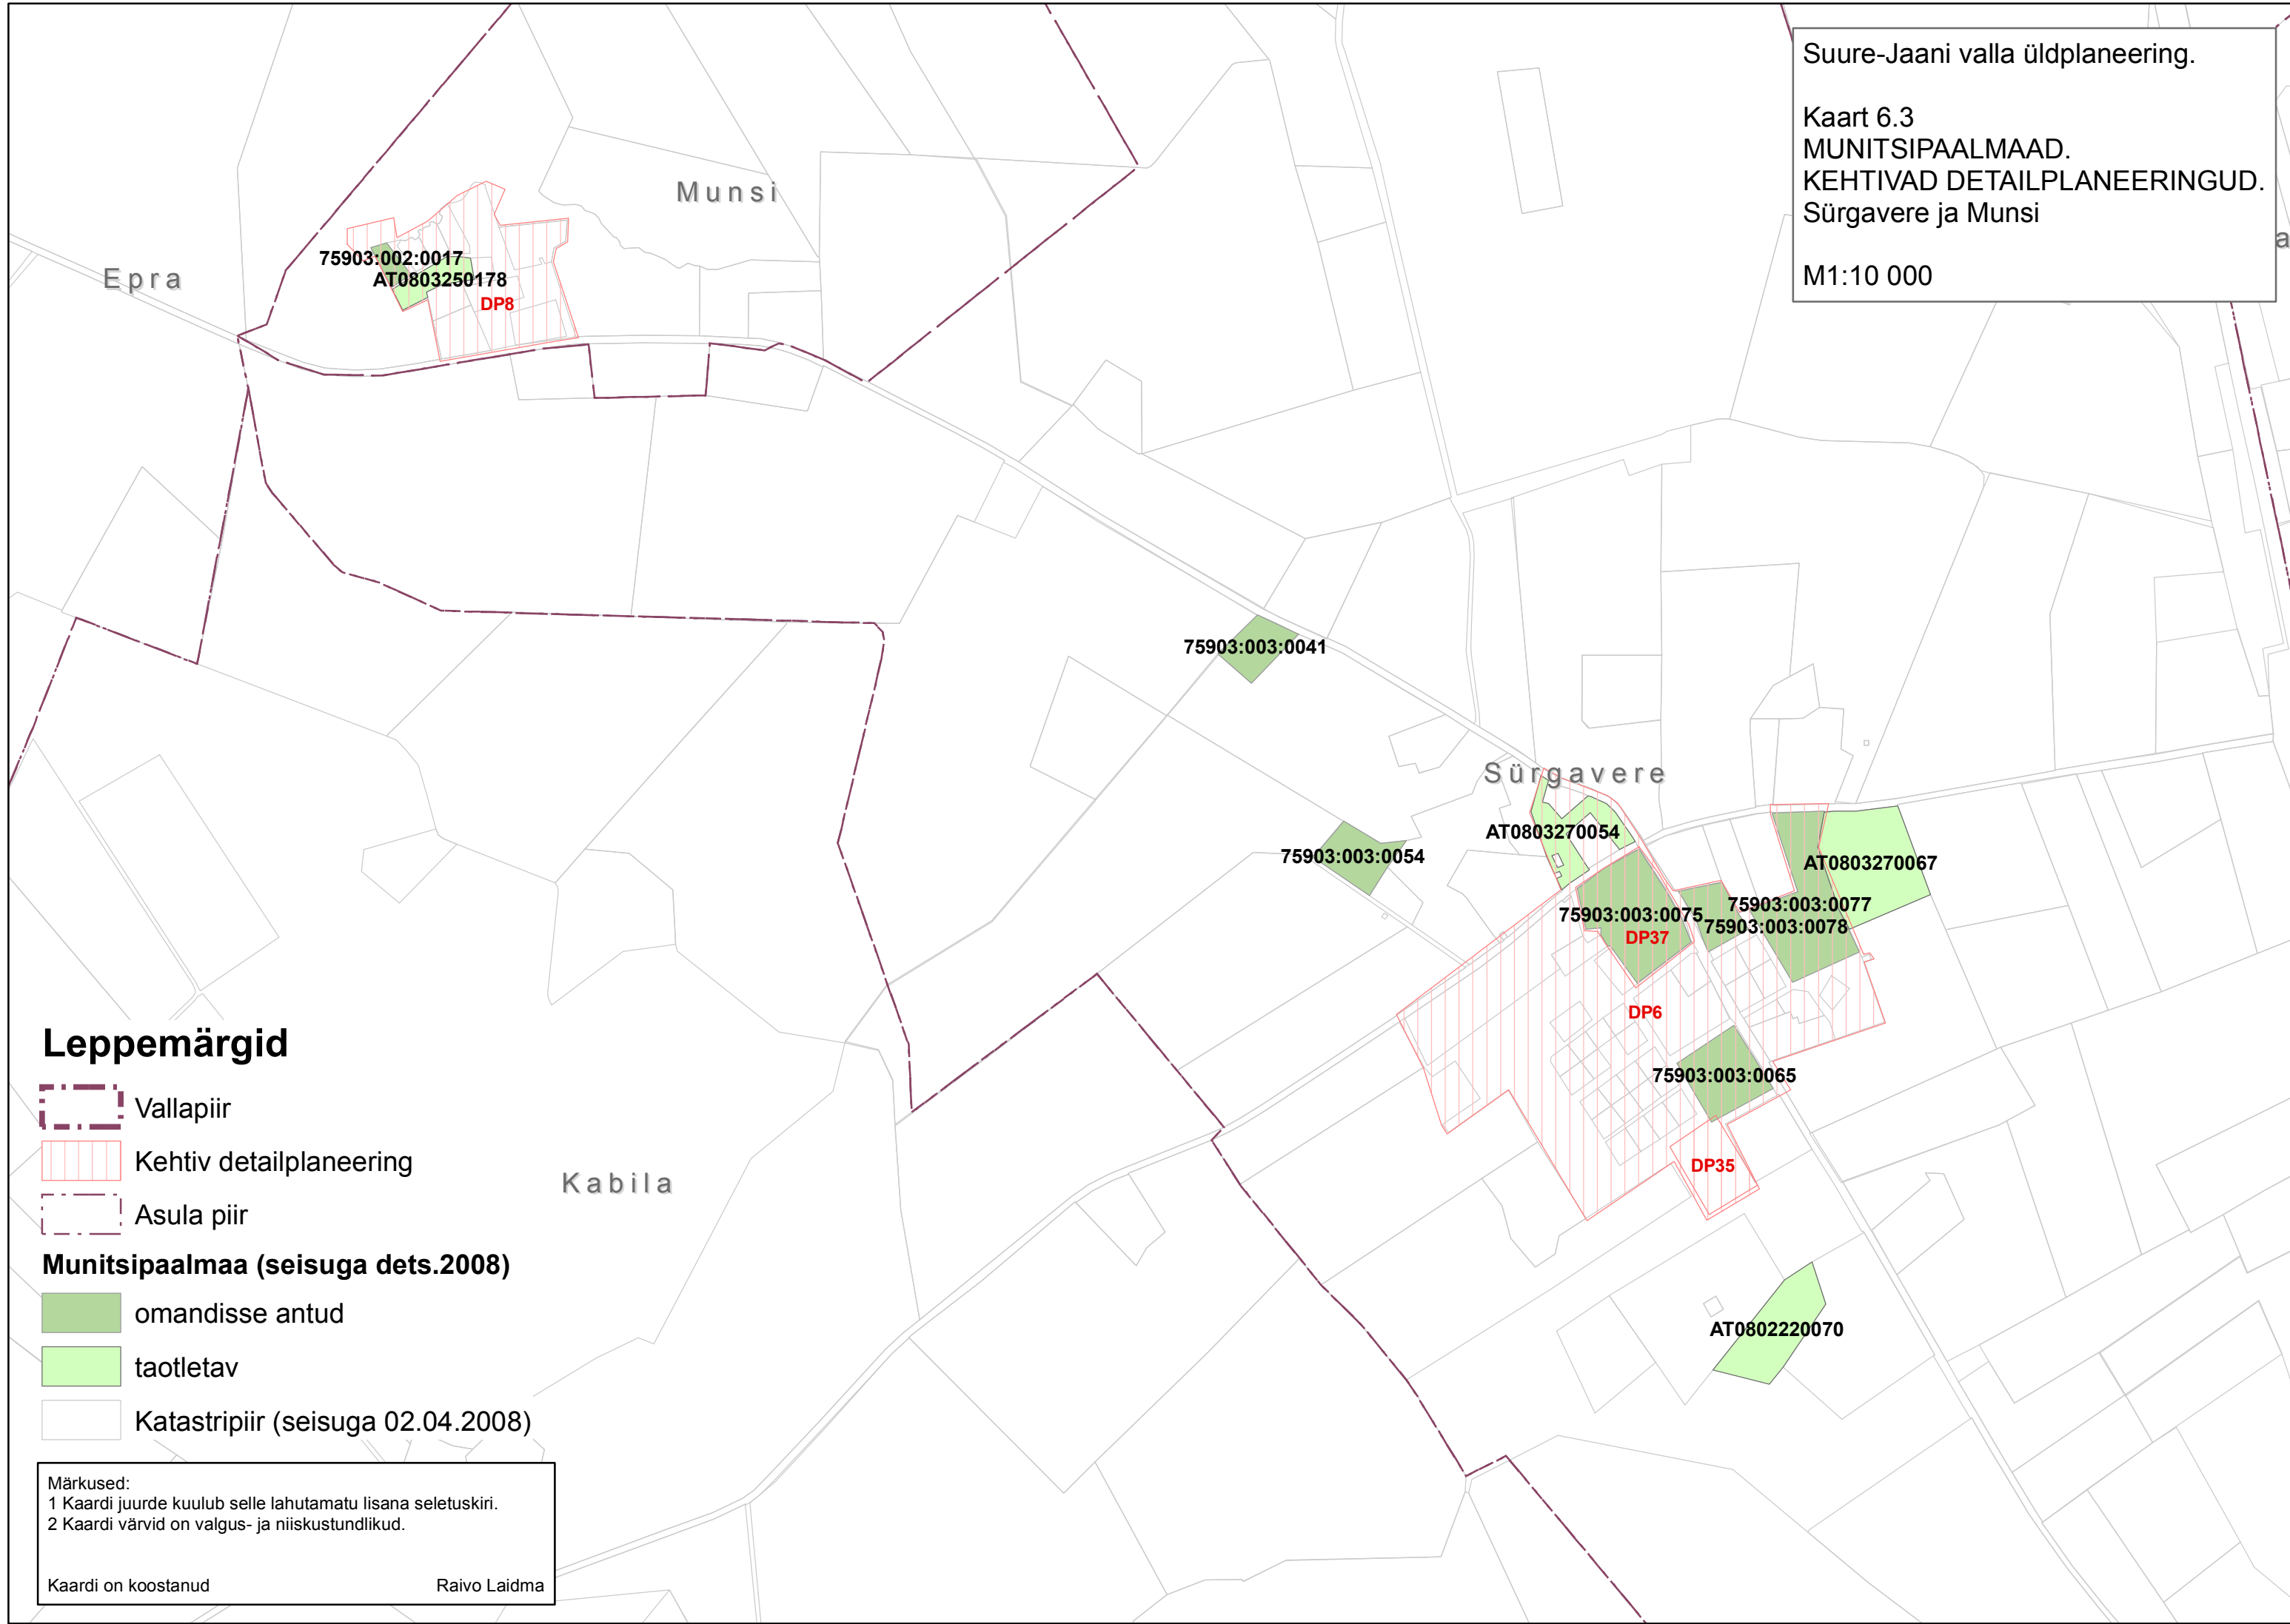

Suure-Jaani valla üldplaneering.

Kaart 6.3  
MUNITSIPAALMAAD.  
KEHTIVAD DETAILPLANEERINGUD.  
Sürgavere ja Muns

M1:10 000

Märkused:  
1 Kaardi juurde kuulub selle lahutamatu lisana seletuskiri.  
2 Kaardi värvid on valgus- ja niiskustundlikud.

Kaardi on koostanud Raivo Laidma