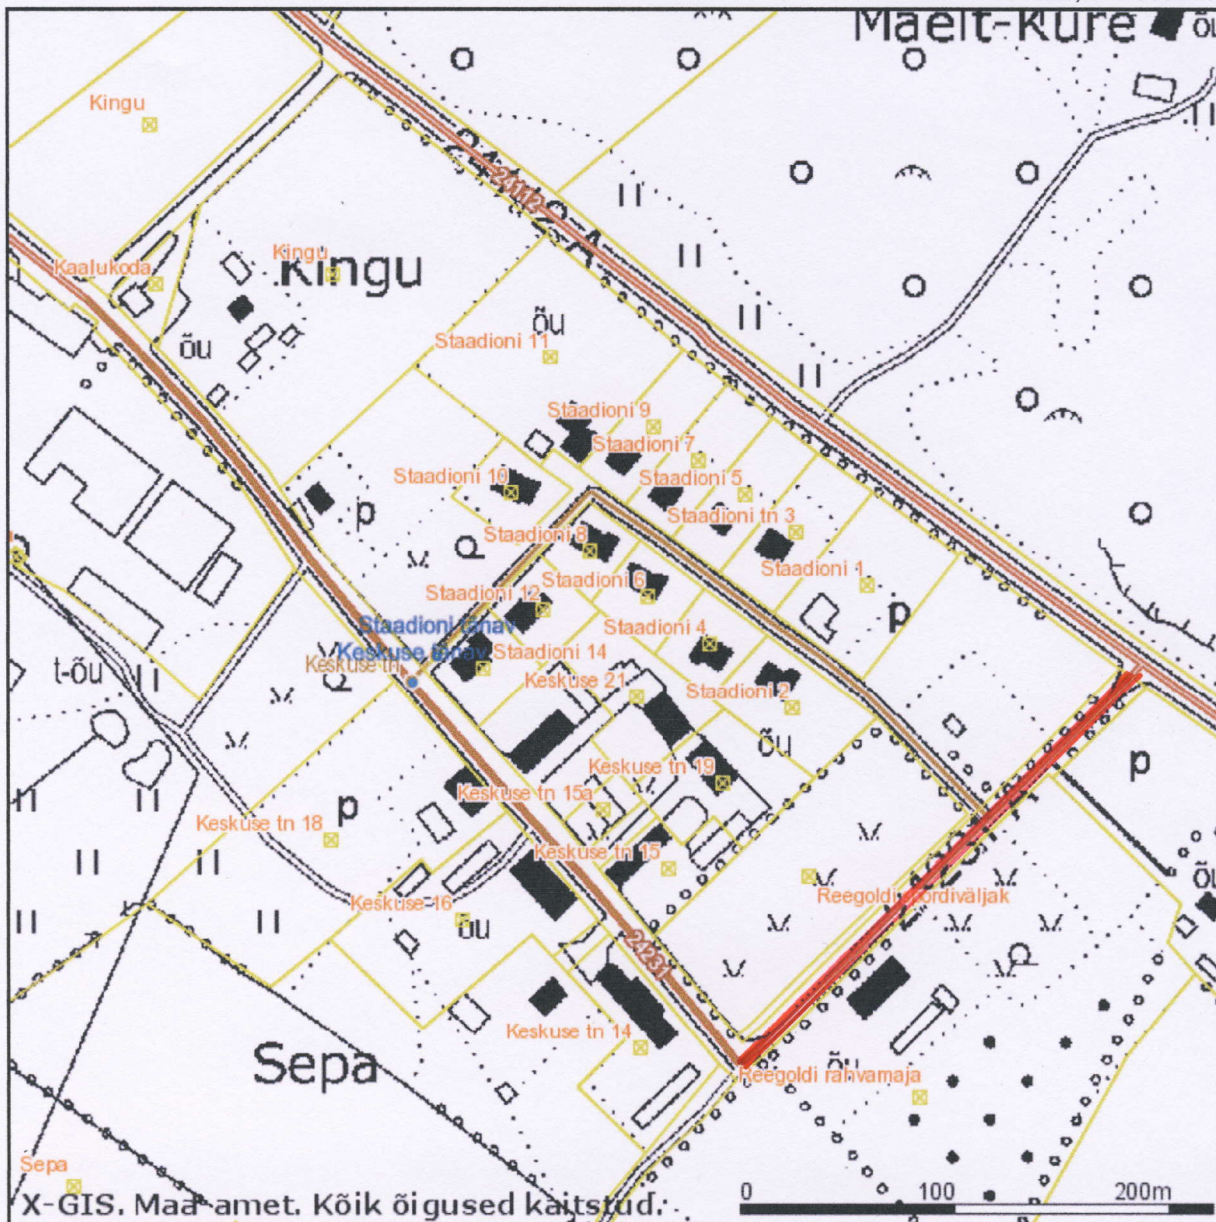

Väljavõte Maa-ameti kaardiserverist

Vers. id
ADS_OID
Tunnus päritoluregistris
Lähiaadress
Optimeeritud täisaadress

889095
CU00433234
75902:002:0065
T-24231 Reegoldi-Kolgioja
Viljandi maakond, Suure-Jaani vald, Reegoldi küla,
T-24231 Reegoldi-Kolgioja
07.03.2008

Esitatud

 Keskuse tänav Reegoldi külas Jaska-Võhma tee T-24112 ristmikust, kust algab ka Reegoldi-Kolgioja tee T-24231 kuni Reegoldi-Olustvere tee ristmikuni, ligikaudu 250 m,

X = 6493026, Y = 589995

X = 6492461, Y = 589430

M 1:3320

Kaardiserveris olev info ja sellest tehtud väljavõtted on informatiivsed ega ei ole ametlikud. Väljavõtete kasutamisel peab ära märkima nende päritolu.

-  aadressipunkt koos aadressiga
-  Kehtiv katastriüksus
-  aadressipunkt