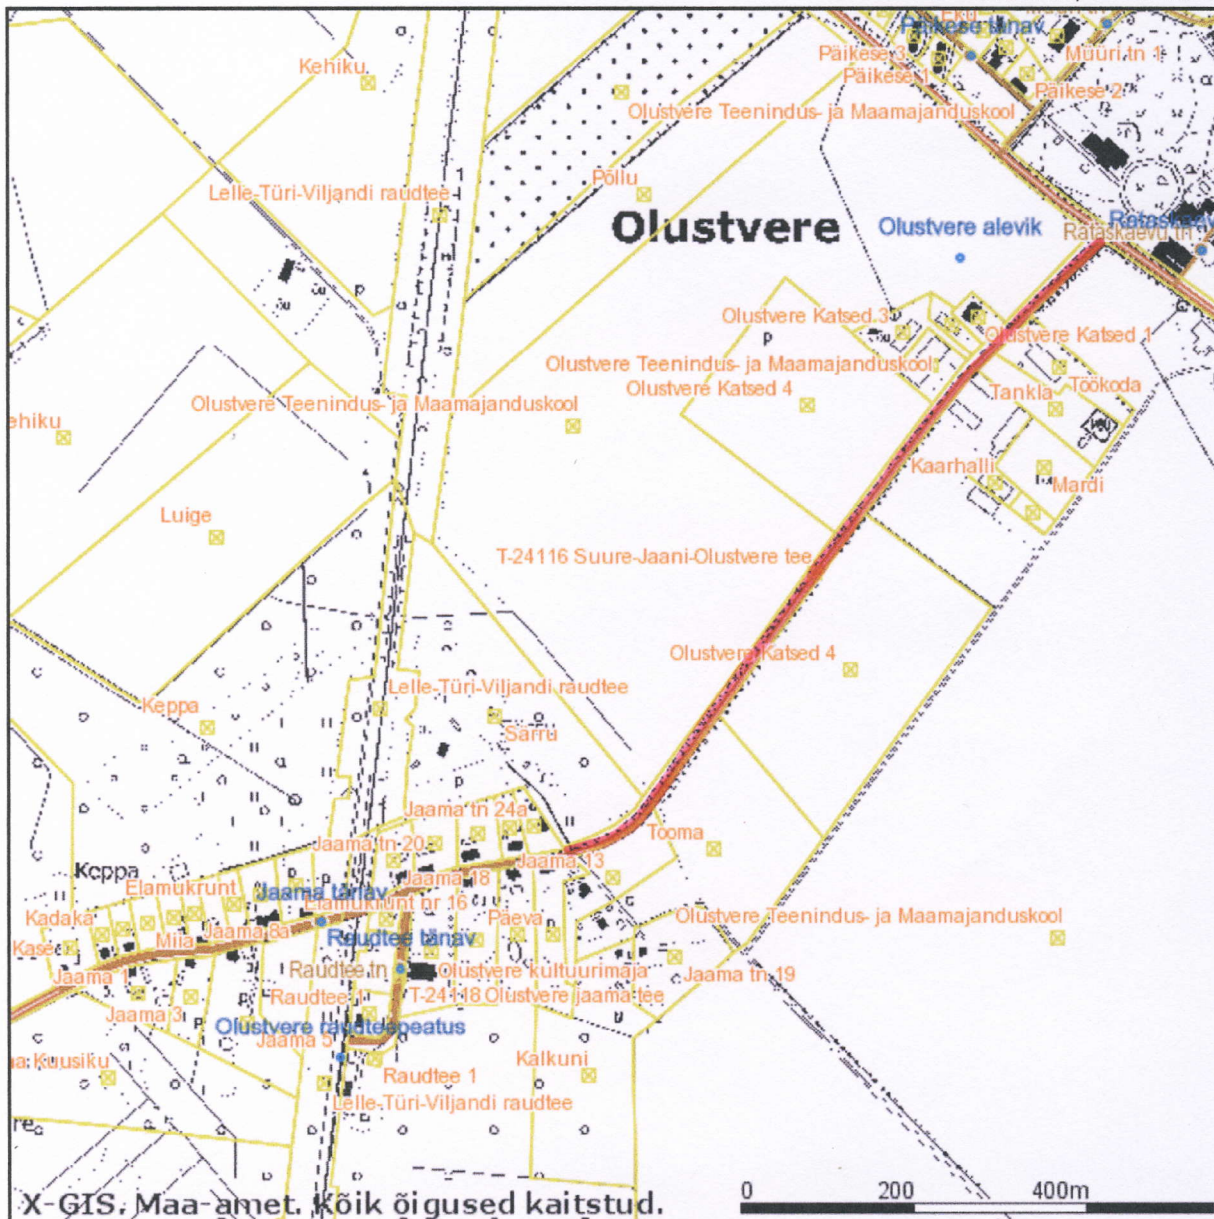

## Väljavõte Maa-ameti kaardiserverist

Vers. id  
ADS\_OID  
Tunnus päritoluregistris  
Lähiaadress  
Optimeeritud täisaadress

889095  
CU00433234  
75902:002:0065  
T-24231 Reegoldi-Kolgioja  
Viljandi maakond, Suure-Jaani vald, Reegoldi küla,  
T-24231 Reegoldi-Kolgioja  
07.03.2008

Esitatud

Jaama tänav Olustvere alevikus Särru ja Jaama tn 13 sissesõidute ristmikust kuni Jaska-Võhma tee T-24112 ristmikuni, ligikaudu 940 m

X = 6491706, Y = 591066

X = 6490304, Y = 589664

M 1:8241

Kaardiserveris olev info ja sellest tehtud väljavõtted on informatiivsed ega ei ole ametlikud. Väljavõtete kasutamisel peab ära märkima nende päritolu.