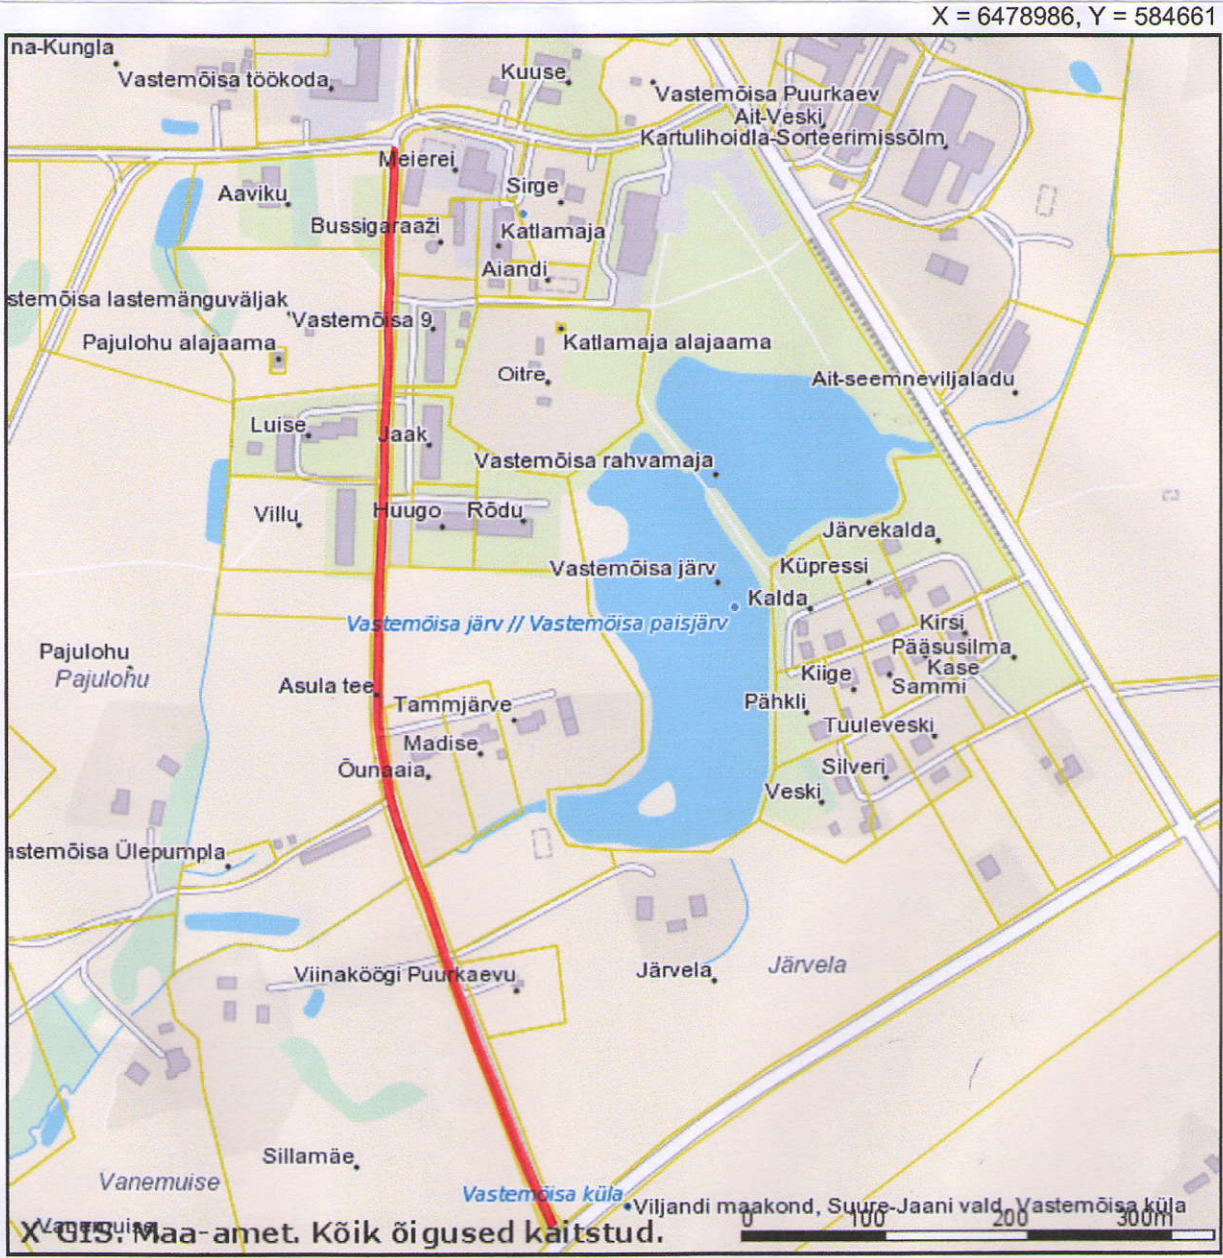

Väljavõte Maa-ameti kaardiserverist

X = 6478986, Y = 584661

X = 6478136, Y = 583811

M 1:5000

Vastemõisa tee
 Vastemõisa küla
 Suure-Jaani vald
 Viljandi Maakond

Halle

Koostas: **Heli Kralle**
 Maanõunik